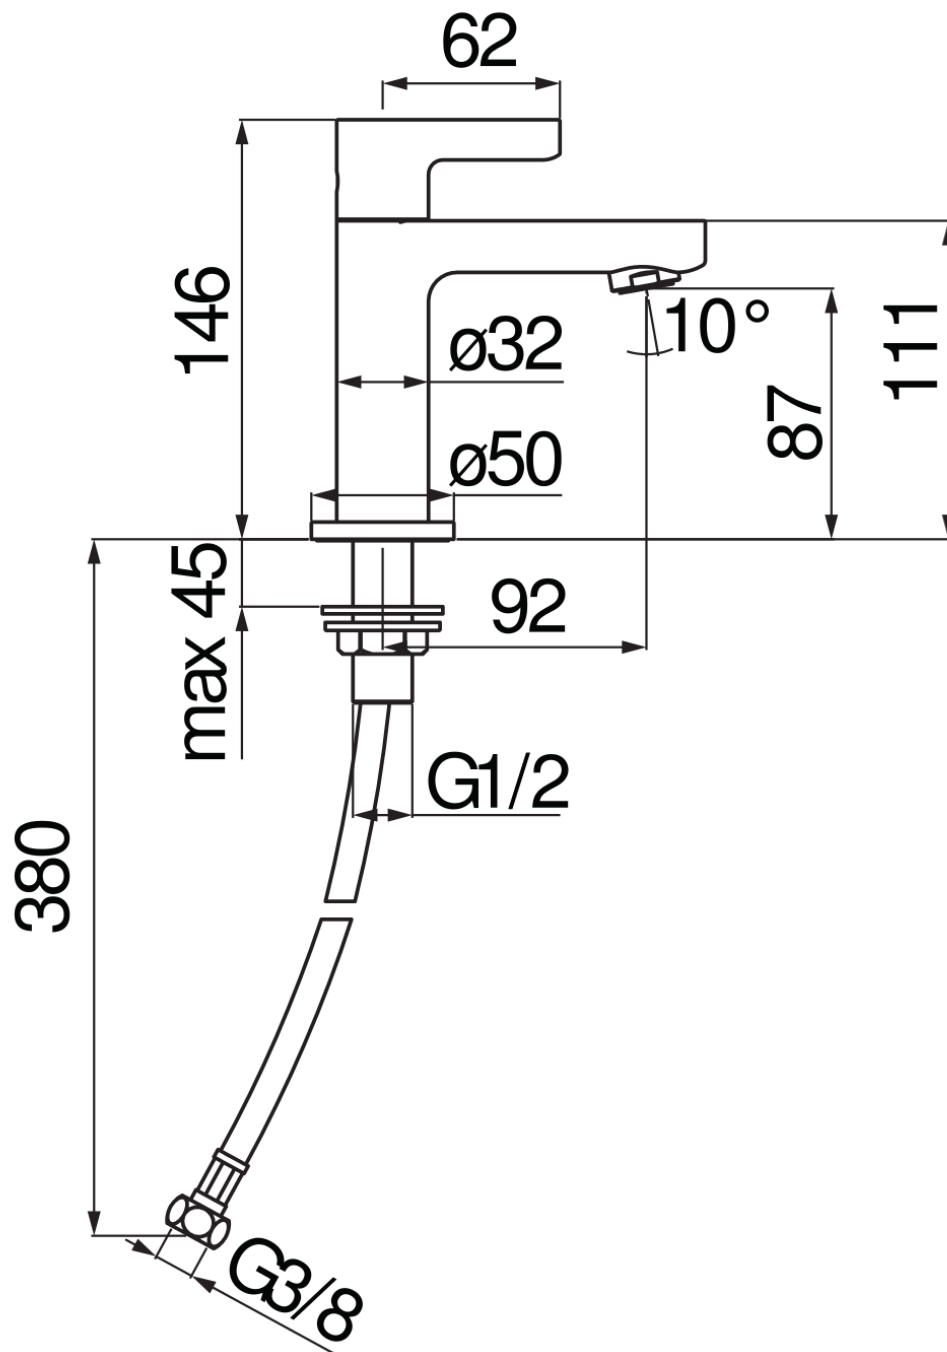

SPECIFICHE

Rubinetti monoacqua  
Diamond smoke PVD  
Aeratore anticalcare M 24 x 1  
Senza scarico  
Flessibile inox  $\varnothing$  3/8"

DIAGRAMMA DI PORTATA: ACQUA CALDA/FREDDA